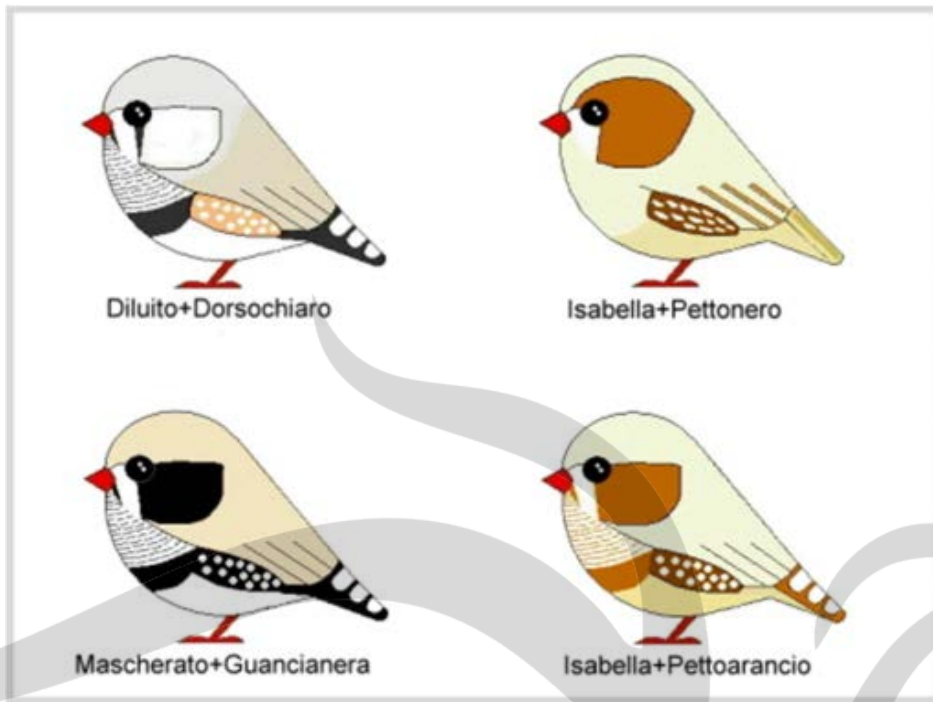

Dilute Blue

Dark Cream

Alumina

Silver

George

Western Australian Fancy Form (Black-bodied Silver)

Black-face

Black-fronted

Black-bodied

Charcoal

Red-chested

Red Black-bodied Fawn

PICOS

Mayorista de aves

COMBINACIONES DE MUTACIONES

Combinaciones de mutaciones con pigmento negro.

PICOS
Mayorista de aves

Combinaciones de mutaciones de color con fondo claro.

Combinaciones de mutaciones con pigmento naranja.