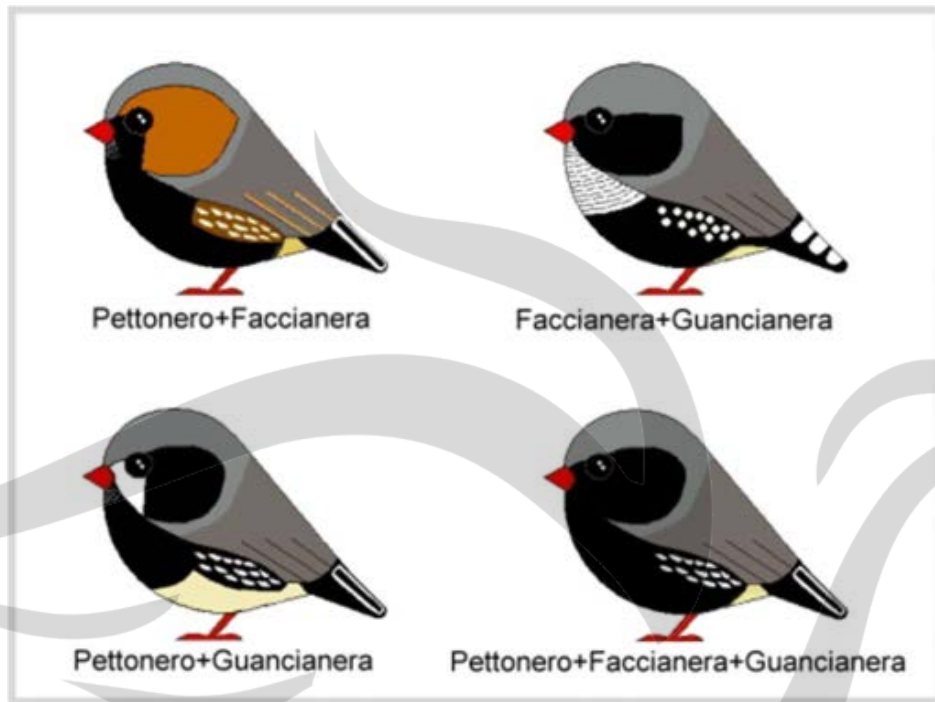

Dilute Blue

Dark Cream

Alumina

Silver

George

Western Australian Fancy Form (Black-bodied Silver)

Black-face

Black-fronted

Black-bodied

Charcoal

Red-chested

Red Black-bodied Fawn

PICOS

Mayorista de aves

COMBINACIONES DE MUTACIONES

Combinaciones de mutaciones con pigmento negro.

PICOS
Mayorista de aves

Combinaciones de mutaciones de color con fondo claro.

Combinaciones de mutaciones con pigmento naranja.