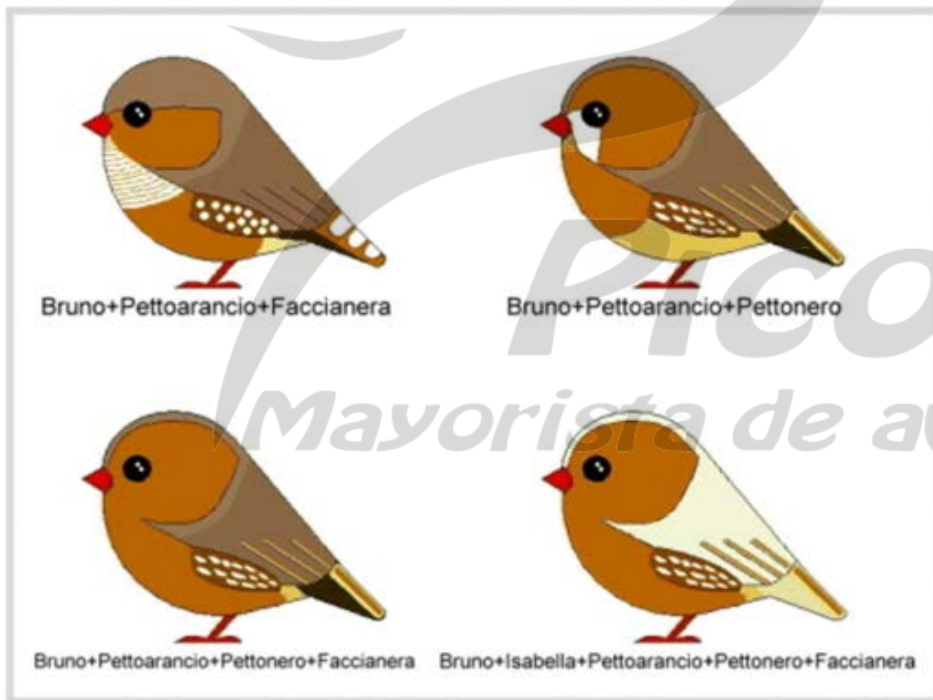

Dilute Blue

Dark Cream

Alumina

Silver

George

Western Australian Fancy Form (Black-bodied Silver)

Black-face

Black-fronted

Black-bodied

Charcoal

Red-chested

Red Black-bodied Fawn

PICOS

Mayorista de aves

COMBINACIONES DE MUTACIONES

Combinaciones de mutaciones con pigmento negro.

PICOS
Mayorista de aves

Combinaciones de mutaciones de color con fondo claro.

Combinaciones de mutaciones con pigmento naranja.